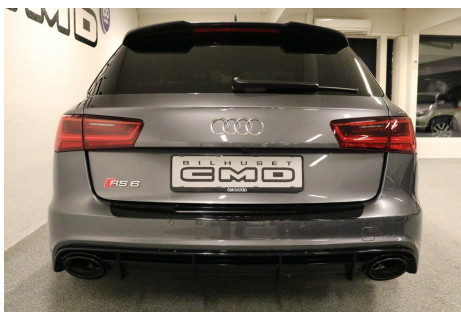

Audi RS6 · 4,0 · TFSi Avant quattro Tiptr.

Pris: 1.349.900,-

Type:	Personvogn
Modelår:	2015
1. indreg:	10/2015
Kilometer:	65.000 km.
Brændstof:	Benzin
Farve:	Gråmetal
Antal døre:	5

RS6 ABT Performance med 700 hk og det helt rigtige udstyr : 22" ABT Motorsports fælge · Aut.gear/Tiptronic · Multi-Media-Interface Navigation Plus · Dynamic-pakke Plus · Keramiske bremses · Assistent-pakke · Audi Pre Sense Plus · Nightvision / Nattesyns-assistent · Head-Up Display · Kerasystem / Top View · Komfort-pakke · Sportsudstødning · Sportsdifferentiale · Aktiv Fartpilot · Sort Taghimmel · Dynamisk styring · Fuld LED · Fjernlys-assistent · Sportsundervogn Plus · Parkerings-assistent · Audi Music Interface · El-spejle m. varme · El-spejle indklappelige · Memory i spejle · Sædevarme · Læderrat · Multifunktionsrat · Sportsrat · Paddleshift · Panorama-glastag · Komfortnøgle / Advanced Key · Keyless Entry · Læder Valcona · Mørktonede ruder i bag · Fralægnings-pakke · Bremse-assistent · Tagspoiler · Alarmsystem · Hold Assist · El-ruder · Kopholder · Isofix · Klimaanlæg 4-zoner · Airbag sideguard · Lændestøtte · Læselys · Armlæn · Elektronisk parkeringsbremse · Dæktrykkontrol · RS Sportssæder · Start/Stop-anlæg · Bluetooth · Håndfrit til telefon · Fjernb. c.lås · Adaptiv bremselys · Ambient belysning · Audi Drive Select · APS Plus / Optisk parkeringshjælp · Audi Pre Sense Basic · Dekorindlæg Carbon · El-indstillig ratstamme · Lyssensor · Regnsensor · MMI Touch · Fører-informations-system i farver · Splitbagsæder · Musikstreaming via Bluetooth · CD/Radio · Udv. temp.måler · ABS · ASR · EDS · ESC · Forhør om leasingmulighederne. kan også leveres som van.

Motor	Ydelse	Transmission	Mål	Økonomi
Volume: 4,0	Effekt: 560 HK.	4-hjulstræk	Længde: 498 cm.	Tank: 75 l.
Cylinder: 8	Moment: 700	Gear: Automatgear	Bredde: 194 cm.	Km/l: 10,4 l.
Antal ventiler: 32	Topfart: 250 ktm/t.		Højde: 146 cm	Ejeravgift:
	0-100 km/t.: 3,90 sek.		Vægt: 2.025 kg.	DKK 6.820
				Produktionsår:
				-