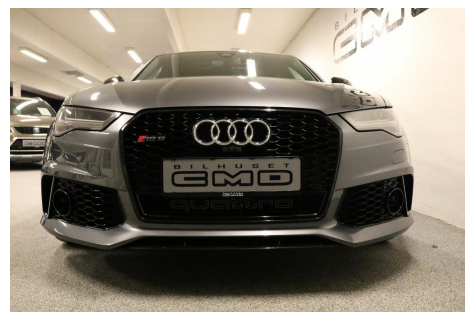

Audi RS6 · 4,0 · TFSi Avant quattro Tiptr.

Pris: 1.349.900,-

Type:	Personvogn
Modelår:	2015
1. indreg:	10/2015
Kilometer:	65.000 km.
Brændstof:	Benzin
Farve:	Gråmetal
Antal døre:	5

RS6 ABT Performance med 700 hk og det helt rigtige udstyr : 22" ABT Motorsports fælge · Aut.gear/Tiptronic · Multi-Media-Interface Navigation Plus · Dynamic-pakke Plus · Keramiske bremses · Assistent-pakke · Audi Pre Sense Plus · Nightvision / Nattesyns-assistent · Head-Up Display · Kerasystem / Top View · Komfort-pakke · Sportsudstødning · Sportsdifferentiale · Aktiv Fartpilot · Sort Taghimmel · Dynamisk styring · Fuld LED · Fjernlys-assistent · Sportsundervogn Plus · Parkerings-assistent · Audi Music Interface · El-spejle m. varme · El-spejle indklappelige · Memory i spejle · Sædevarme · Læderrat · Multifunktionsrat · Sportsrat · Paddleshift · Panorama-glastag · Komfortnøgle / Advanced Key · Keyless Entry · Læder Valcona · Mørktonede ruder i bag · Fralægnings-pakke · Bremse-assistent · Tagspoiler · Alarmsystem · Hold Assist · El-ruder · Kopholder · Isofix · Klimaanlæg 4-zoner · Airbag sideguard · Lændestøtte · Læselys · Armlæn · Elektronisk parkeringsbremse · Dæktrykkontrol · RS Sportssæder · Start/Stop-anlæg · Bluetooth · Håndfrit til telefon · Fjernb. c.lås · Adaptiv bremselys · Ambient belysning · Audi Drive Select · APS Plus / Optisk parkeringshjælp · Audi Pre Sense Basic · Dekorindlæg Carbon · El-indstillig ratstamme · Lyssensor · Regnsensor · MMI Touch · Fører-informations-system i farver · Splitbagsæder · Musikstreaming via Bluetooth · CD/Radio · Udv. temp.måler · ABS · ASR · EDS · ESC · Forhør om leasingmulighederne. kan også leveres som van.

Motor	Ydelse	Transmission	Mål	Økonomi
Volume: 4,0	Effekt: 560 HK.	4-hjulstræk	Længde: 498 cm.	Tank: 75 l.
Cylinder: 8	Moment: 700	Gear: Automatgear	Bredde: 194 cm.	Km/l: 10,4 l.
Antal ventiler: 32	Topfart: 250 ktm/t.		Højde: 146 cm	Ejeravgift:
	0-100 km/t.: 3,90 sek.		Vægt: 2.025 kg.	DKK 6.820
				Produktionsår:
				-