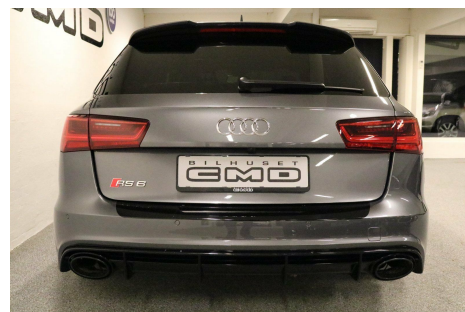

12 måneders erhverv leasing tilbud 160.000 kr + moms · ydelse 8.103 kr. + moms - vi står inde for restværdien. kan også leveres som van. RS6 ABT Performance med 700 hk og det helt rigtige udstyr : 22" ABT Motorsports fælge · Aut.gear/Tiptronic · Multi-Media-Interface Navigation Plus · Dynamic-pakke Plus · Keramiske bremses · Assistent-pakke · Audi Pre Sense Plus · Nightvision / Nattesyns-assistent · Head-Up Display · Kamerateam / Top View · Komfort-pakke · Sportsudstødning · Sportsdifferentiale · Aktiv Fartpilot · Sort Taghimmel · Dynamisk styring · Fuld LED · Fjernlys-assistent · Sportsundervogn Plus · Parkerings-assistent · Audi Music Interface · El-spejle m. varme · El-spejle indklappelige · Memory i spejle · Sædevarme · Læderatt · Multifunktionsrat · Sportsrat · Paddleshift · Panorama-glastag · Komfortnøgle / Advanced Key · Keyless Entry · Læder Valcona · Mørktonede ruder i bag · Fralægnings-pakke · Bremse-assistent · Tagspoiler · Alarmsystem · Hold Assist · El-ruder · Kopholder · Isofix · Klima anlæg 4-zoner · Airbag sideguard · Lændestøtte · Læselys · Armlæn · Elektronisk parkeringsbremse · Dæktrykkontrol · RS Sportssæder · Start/Stop-anlæg · Bluetooth · Håndfrit til telefon · Fjernb. c.lås · Adaptiv bremselys · Ambient belysning · Audi Drive Select · APS Plus / Optisk parkeringshjælp · Audi Pre Sense Basic · Dekorindlæg Carbon · El-indstillig ratstamme · Lyssensor · Regnsensor · MMI Touch · Fører-informations-system i farver · Splitbagsæder · Musikstreaming via Bluetooth · CD/Radio · Udv. temp.måler · ABS · ASR · EDS · ESC · Forhør om leasingmulighederne. 22" alufælge · fuldaut. 4 zone klima · køl i handskerum · fjernb. c.lås · parkeringssensor · ratgearskifte · fartpilot · kørecomputer · infocenter · startspærre · auto. nedbl. bakspejl · udv. temp. måler · regnsensor · sædevarme · højdejust. forsæde · el indst. forsæder · el-soltag · 4x el-ruder · el-spejle m/varme · nøglefri betjening · automatisk parkerings system · bakkamera · adaptiv fartpilot · automatisk start/stop · el betjent bagklap · dæktryksmåler · cd/radio · multifunktionsrat · navigation · bluetooth · nightvision · headup display · armlæn · isofix · bagagerumsdækken · kopholder · stofindtræk · læderindtræk · splitbagsæde · læderatt · lygtevasker · tågelygter · xenonlys · automatisk lys · fjernlysassistent · led forlygter · 8 airbags · abs · antispin · esp · servo · lane assist · blindvinkelsassistent · hvide blink · indfarvede kofangere · sænket · mørktonede ruder i bag · ikke ryger · service ok