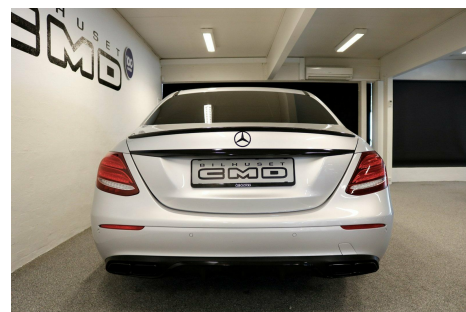

Mercedes E220 d · 2,0 · AMG Line aut.

Pris: 569.900,-

Type:	Personvogn
Modelår:	2018
1. indreg:	01/2018
Kilometer:	32.000 km.
Brændstof:	Diesel
Farve:	Sølvmetal
Antal døre:	4

Bilen er født som Avantgarde · men ombygget med E63 kofanger/spoiler/hjul og bremses osv. 20" AMG · alufælg · Comand navigation · widescreen cockpit (2x12.3" skærm) · LED High Performance lygter · 9G tronic · keyless start · ambientebelysning i 64 farver · interiør lyspakke · 2 zone klima · køl i handskerum · fjernb. c.lås · parkeringssensor · ratgearskifte · fartpilot · kørecomputer · infocenter · startspærre · auto. nedbl. bakspejl · udv. temp. måler · regnsensor · sædevarme · el indst. førersæde · 4x el-ruder · el-spejle · nøglefri betjening · bakkamera · automatisk start/stop · dæktryksmåler · adaptiv undervogn · cd/radio · multifunktionsrat · håndfrit til mobil · bluetooth · apple carplay · armlæn · isofix · dellæder · automatisk lys · led forlygter · airbag · abs · antispin · esp · servo · automatisk nødbremsesystem · tonede ruder · service ok. første reg: 27-11-2017 Attraktiv finansiering tilbydes

Motor	Ydelse	Transmission	Mål	Økonomi
Volume: 2,0	Effekt: 194 HK.	Baghjulstræk	Længde: 492 cm.	Tank: 50 l.
Cylinder: 4	Moment: 400	Gear: Automatgear	Bredde: 185 cm.	Km/l: 23,3 l.
Antal ventiler: 16	Topfart: 240 ktm/t.		Højde: 147 cm	Ejeravgift:
	0-100 km/t.: 7,30 sek.		Vægt: 1.680 kg.	DKK 3.500
				Produktionsår:
				-