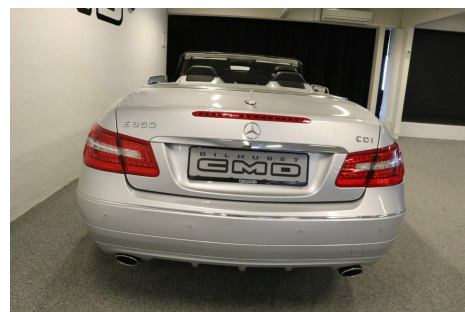

## Mercedes E350 · 3,0 · CDi Avantgarde Cab. aut. BE

**Pris: 439.900,-**

Type:	Personvogn
Modelår:	2011
1. indreg:	05/2011
Kilometer:	65.000 km.
Brændstof:	Diesel
Farve:	Sølvmetal
Antal døre:	2

RING for fremvisning Tlf 53861339. Bilen har bl.a.: aut.gear/tiptronic · 19" alufælge · 2 zone fuldaut. klima · køl i handskerum · c.lås · fjernb. c.lås · parkeringssensor · ratgearskifte · fartpilot · kørecomputer · infocenter · startspærre · auto. nedbl. bakspejl · udv. temp. måler · regnsensor · sædevarme · el indst. forsæder · el indst. førersæde · el-ruder · el-spejle · cd/radio · navigation · multifunktionsrat · håndfrit til mobil · bluetooth · armlæn · kopholder · læderindtræk · læderrat · lygtevasker · tågelygter · xenonlys · 6 airbags · abs · antispin · esp · servo · hvide blink · indfarvede kofangere · ikke ryger · service ok · diesel partikel filter · attraktiv finansiering tilbydes · med eller uden udbetaling ·

Motor	Ydelse	Transmission	Mål	Økonomi
Volume: 3,0	Effekt: 231 HK.	Baghjulstræk	Længde: 470 cm.	Tank: 80 l.
Cylinder: 6	Moment: 540	Gear: Automatgear	Bredde: 179 cm.	Km/l: 14,3 l.
Antal ventiler: 24	Topfart: 250 ktm/t.		Højde: 140 cm	Ejeravgift:
	0-100 km/t.: 6,90 sek.		Vægt: 1.745 kg.	DKK 8.060
				Produktionsår:
				-